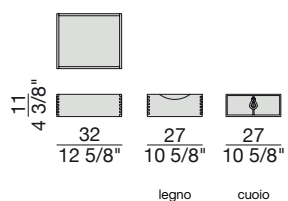

BAYUS 5-6 DRAWER

Design G. & O. Buratti

CASSETTO | DRAWER

2018

Cassetto in noce canaletta con frontale in legno o in cuoio. Maniglia in pelle intrecciata con tecnica scoubidou e dettaglio in metallo.

Drawer in canaletta walnut with wooden or Cuoio leather front. Handle in scoubidou braided leather with metal detail.

Schublade aus Nussbaum Canaletta und Fronten mit Holz oder Cuoio. Griff mit Scobidou-Technik geflochtenem Leder und

Tiroir en noyer canaletta avec façade en bois ou cuir. Poignée tressé avec la technique du scoubidou et détail en métal.

Cajón en nogal canaletta con frente de madera o en cuero. Tirador en piel entrelazada con técnica scoubidou con detalle en metal.