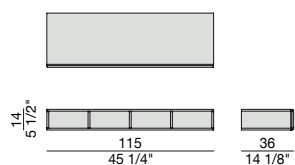

Pensile in noce canaletta con due vani (possibilità di inserire massimo due BAYUS CASSETTO 5-6). Profili in legno massello.

Shelf in canaletta walnut with two compartments (with the possibility to insert maximum two BAYUS DRAWERS 5-6). Solid edges.

Hängeschränk aus Nussbaum Canaletta mit zwei Staufächern (es können maximal zwei BAYUS SCHUBLADEN 5-6 eingefügt werden). Profil aus massivem Nussbaum Canaletta.

Etagère en noyer canaletta avec deux compartiments (avec la possibilité d'insérer deux BAYUS TIROIRS 5-6 au maximum), avec profils en bois massif.

Estante en nogal canaletta con dos compartimentos (posibilidad de insertar hasta dos cajones BAYUS 5-6). Bordes macizos.